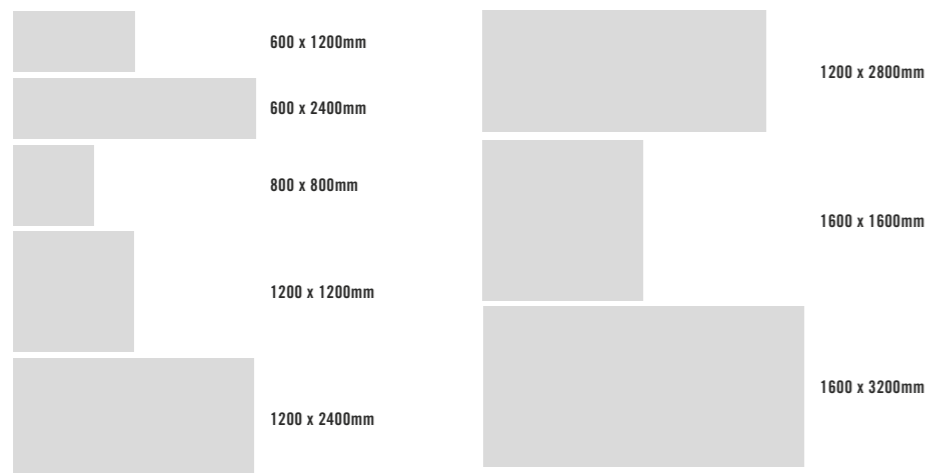

WHITE / GREY

- 1600 x 3200 T1665
- 1200 x 2800 T1666
- 1200 x 2400 T1667
- 600 x 2400 T1668
- 1600 x 1600 T1669
- 1200 x 1200 T1670
- 600 x 1200 T1671
- 800 x 800 T1672

V2

DARK GREY

- 1600 x 3200 T1681
- 1200 x 2800 T1682
- 1200 x 2400 T1683
- 600 x 2400 T1684
- 1600 x 1600 T1685
- 1200 x 1200 T1686
- 600 x 1200 T1687
- 800 x 800 T1688

V4

SMOKE

- 1600 x 3200 T1673
- 1200 x 2800 T1674
- 1200 x 2400 T1675
- 600 x 2400 T1676
- 1600 x 1600 T1677
- 1200 x 1200 T1678
- 600 x 1200 T1679
- 800 x 800 T1680

V2

BLACK

- 1600 x 3200 T2062
- 1200 x 2800 T2063
- 1200 x 2400 T2064
- 600 x 2400 T2065
- 1600 x 1600 T2066
- 1200 x 1200 T2067
- 600 x 1200 T2068
- 800 x 800 T2069

V4

SIZES

Product range also available in Matt Finish.

PACKAGING

Tile Code	Size	Thickness	Box Qty	M ² / Box	Kg / Box	Boxes / Pallet	M ² / Pallet	Kg / Pallet
'mixed'	600 x 1200	6	3	2.16	31.28	30	64.80	960
'mixed'	600 x 2400	6	40	57.60	940	N / A	N / A	N / A
'mixed'	800 x 800	6	3	1.92	27.80	40	76.80	1,140
'mixed'	1200 x 1200	6	2	2.88	41.70	24	69.12	1,060
'mixed'	1200 x 2400	6	20	57.60	940	N / A	N / A	N / A
'mixed'	1200 x 2800	6	20	67.20	1090	N / A	N / A	N / A
'mixed'	1600 x 1600	6	24	61.44	980	N / A	N / A	N / A
'mixed'	1600 x 3200	6	14	71.68	1190	N / A	N / A	N / A