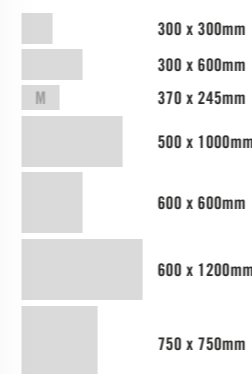

BEIGE

300 x 600 T1476
600 x 1200 T1483 (+)
600 x 600 T1486 (+)
750 x 750 T1489 (+)

HONEY

300 x 600 T1477
600 x 1200 T1484
600 x 600 T1487
750 x 750 T1490

STONE

300 x 600 T1478
600 x 1200 T1485
600 x 600 T1488 (+)
750 x 750 T1491 (+)

SIZES

PACKAGING

Tile Code	Size	Thickness	Box Qty	M ² / Box	Kg / Box	Boxes / Pallet	M ² / Pallet	Kg / Pallet	
T1470-1475	300 x 300	10	4	0.36	7.73	80	28.8	618	
T1476-1478	300 x 600	10	5	0.90	22.4	48	43.20	1,077	
T1479	370 x 245	10	5	0.34	5.41	54	18.37	292	
T1480-1482	500 x 1000	20	1	0.5	23.5	50	25.0	1,175	
T1486-1488	600 x 600	10	3	1.08	25.5	40	43.2	1,020	
T1483-1485	600 x 1200	10.5	2	1.44	34.07	36	51.84	1,227	
T1489-1491	750 x 750	10	2	1.13	24.48	42	47.25	1,028	